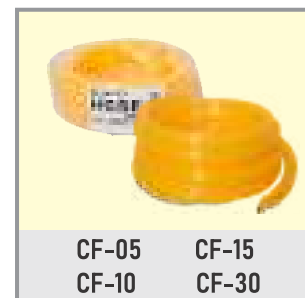

# PCN Brand Products

+607-353 9199   
www.pcn.com.my

  
facebook

W10.5 x H11.0cm  
(0.8Ltr)

**3016 PET**

W11.0 x H12.0cm  
(0.8Ltr)

**3017 PET**

W11.5 x H17.0cm  
(1.5Ltr)

**3018 PET**

W12.0 x H11.5cm  
(1.0Ltr)

**3019 PET**

W12.5 x H16.5cm  
(1.6Ltr)

**3020 PET**

W14.5 x H17.0cm  
(2.5Ltr)

**3056-H PET**

W14.5 x H24.0cm  
(3.5Ltr)